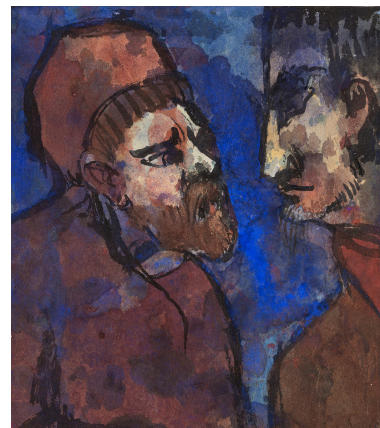

GALERIE VON VERTES

Pressemitteilung

Ein zarter Hauch von Frühling in Alexej von Jawlenskys „Frühlingswind und Wiesen“ und ein zeichnendes Beispiel für die Malkunst von Emil Nolde während seines Malverbots
bei Galerie von Vertes auf der Munich Highlights 2017

Alexander Calder

Lawton 1898 – 1976 New York

Untitled

1976

Bemaltes Metall und bemalter Draht

Monogrammiert und datiert am Fuß

35,6 x 22,9 x 10,6 cm

Alexej von Jawlensky

Nolde, Emil

Nolde 1867 – 1956 Seebüll

Zwei Männer im Profil

1938-1945

Aquarell und Federzeichnung mit schwarzer Tusche

auf Japanpapier

Signiert unten rechts "Nolde"

18,8 x 16,4 cm

Serge Poliakoff, Serge Moskau

Moskau 1900 – 1969 Paris

Composition

1957

Öl auf Holz

Signiert unten rechts 'Serge Poliakoff'

73 x 60 cm

Für weitere Informationen: