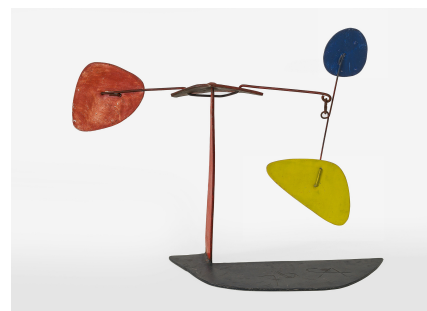

Alexander Calder

Lawton 1898 – 1976 New York

Untitled

1976

Bemaltes Metall und bemalter Draht

Monogrammiert und datiert am Fuß

35,6 x 22,9 x 10,6 cm

Alexej von Jawlensky

Nolde, Emil

Nolde 1867 – 1956 Seebüll

Zwei Männer im Profil

1938-1945

Aquarell und Federzeichnung mit schwarzer Tusche

auf Japanpapier

Signiert unten rechts "Nolde"

18,8 x 16,4 cm